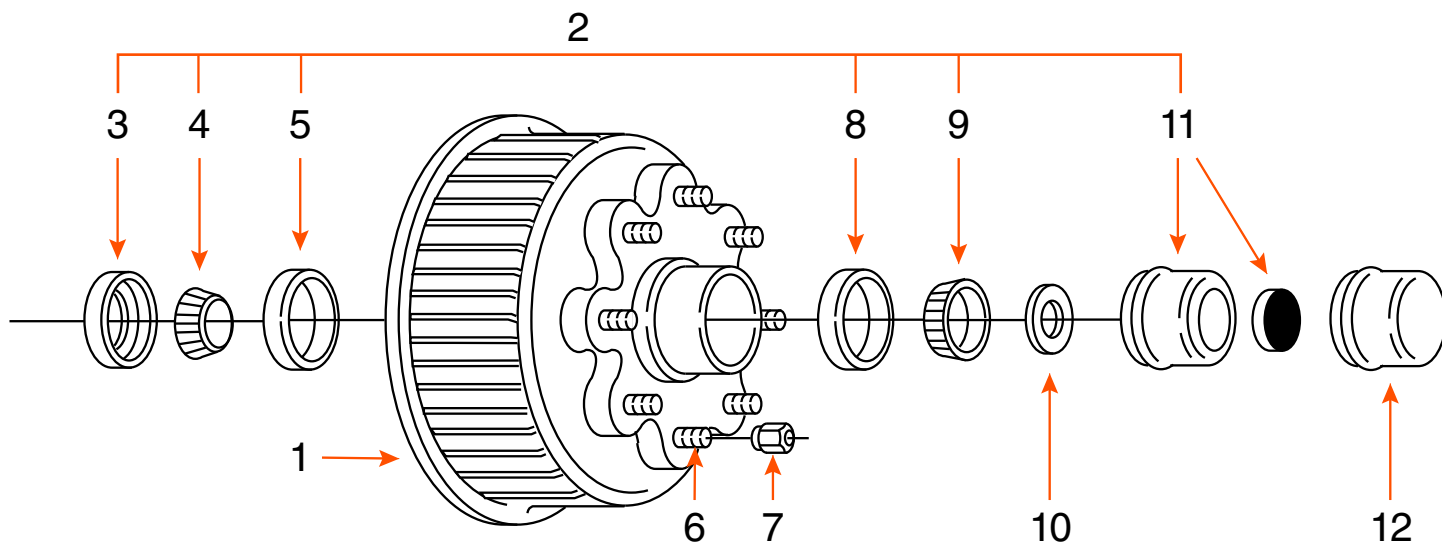

TAMBOUR 8 GOUJONS (COMPLET) / 8 STUDS DRUM (KIT)

TYPE	CAPACITÉ CAPACITY	BOLT CIRCLE	ROUE WHEEL	MARQUE BRAND
GRAISSE / GREASE	7K	8 SUR 6,5" / 8 ON 6,5"	16" - 17 ¹ / ₂ "	

COMPOSANTE COMPONENT	DESCRIPTION	PRODUIT PRODUCT
1	TAMBOUR 12" X 2" DRUM	HD128 9-16I
2	ENSEMBLE DE ROULEMENT / BEARING KIT	ROUL128X
3	JOINT D'ÉTANCHÉITÉ / SEAL	0015E
4	ROULEMENT INTÉRIEUR 1 ³ / ₄ " INNER BEARING CONE	25580
5	CAGE INTÉRIEURE / INNER BEARING CUP	25520
6	GOUJON / STUD	9/16"
7	ÉCROU DE ROUE / WHEEL NUT	6053
8	CAGE EXTÉRIEURE / OUTER BEARING CUP	14276
9	ROULEMENT EXTÉRIEUR 1 ¹ / ₄ " OUTER BEARING CONE	14125A
10	RONDELLE MANDRIN / SPINDLE WASHER	6052
11	BOUCHON «E-Z LUBE» CAP	4046
12	BOUCHON / CAP	4045*